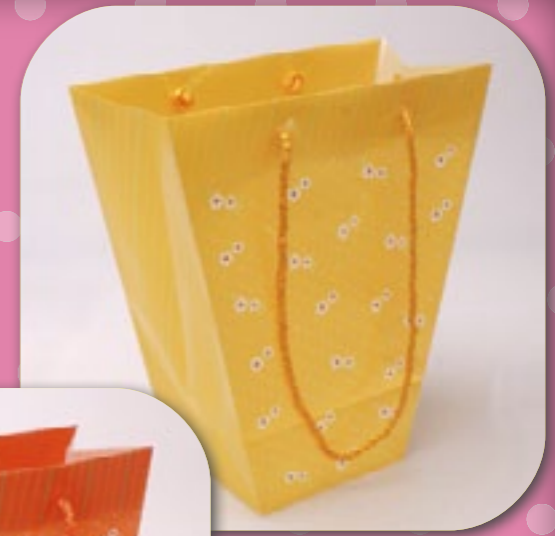

*New!*

**DAISY**  
24/11 x 12/11 x 26 cm

|                 |
|-----------------|
| H.7030 - green  |
| H.7031 - pink   |
| H.7032 - orange |
| H.7033 - red    |
| H.7034 - lilac  |
| H.7035 - yellow |

200 per box