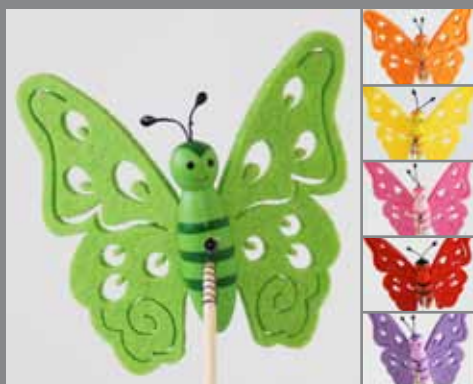

BUTTERFLY FELT

item #	colour	quantity per box
9 cm on 50 cm stick		
• K.3180	green	250
• K.3181	orange	250
• K.3182	yellow	250
• K.3183	pink	250
• K.3184	red	250
• K.3185	purple	250